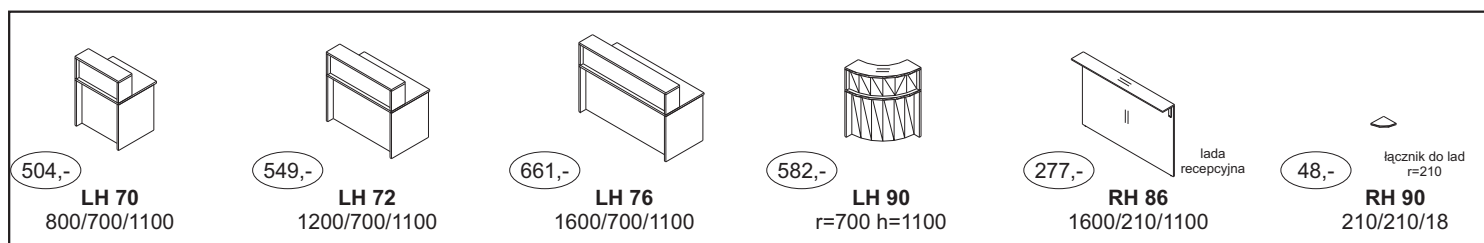

LADY

- ceny nie zawierają kosztów dostawy i montażu
- front LH90 oraz panele RH09 i RH14 tylko w kolorze 26 aluminium satynato
- poduszka tkaninowa w kolorze X19 bordowy

WSZYSTKIE CENY SĄ CENAMI NETTO - NALEŻY DOLICZYĆ VAT 22%