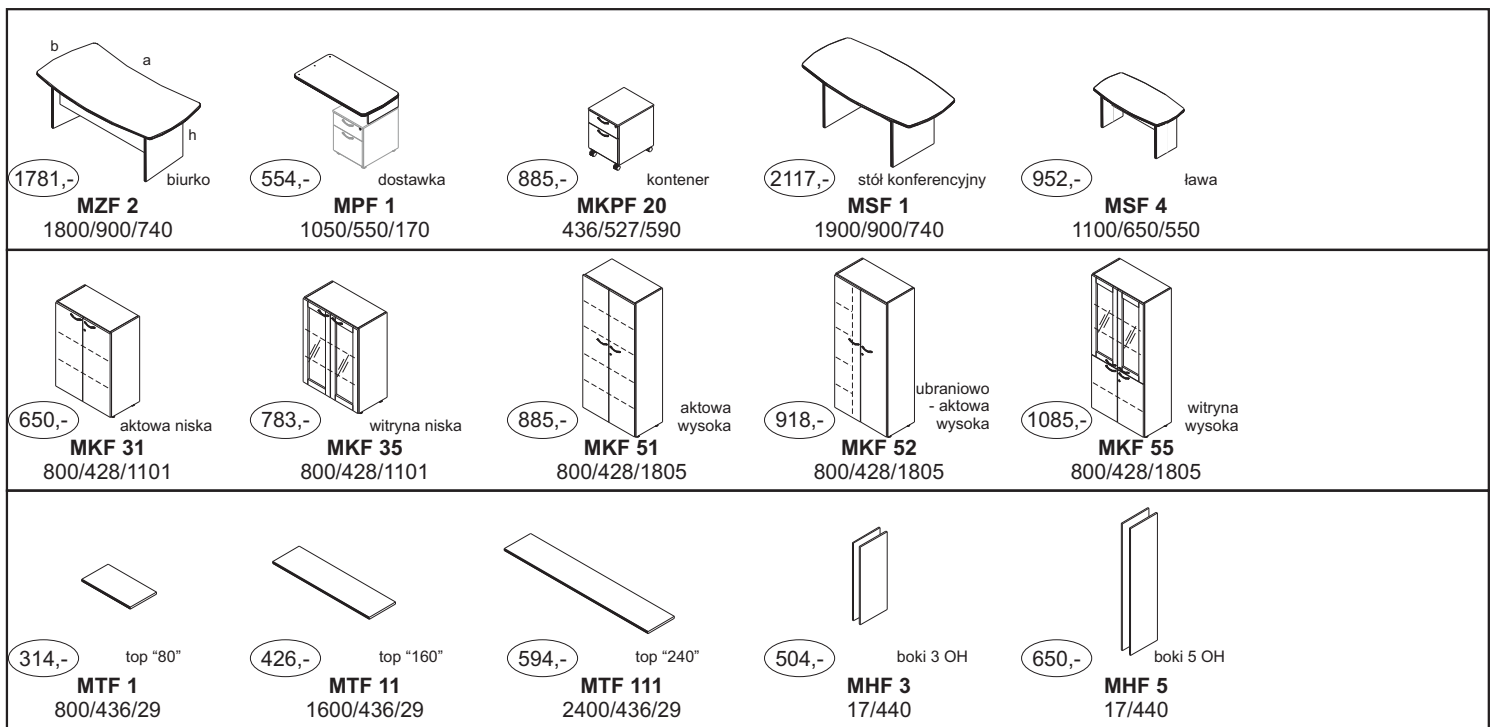

NEMO - meble gabinetowe

- standardowa wysokość biurka 740mm
- blaty, nogi płytowe oraz wieńce szaf wykonane z płyty o gr. 29mm
- korpusy szaf wykonane z płyty melaminowanej 18mm w kolorze 01 antracyt
- fronty szaf wykonane z płyty o gr. 19mm, oklejonej naturalną okleiną orzechową barwioną na kolor 88-orzech amerykański
- uchwyty metalowe satynowane
- szkło bezbarwne 4 mm
- szafy posiadają zamki patentowe (wyjątek - drzwi szklane witryn i szafa aktowo-ubraniowa)
- możliwość poziomowania szaf od wewnątrz
- możliwość montażu boków zewnętrznych szaf w okleinie naturalnej (opcja)