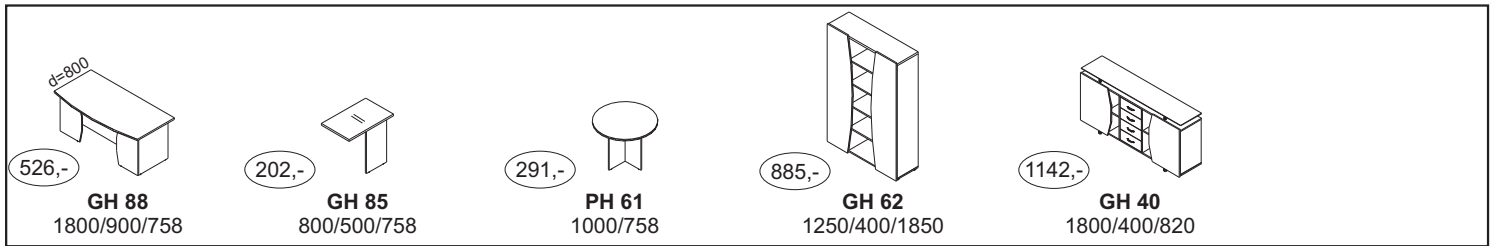

PIN - meble gabinetowe - tylko w kolorze CALVADOS

- ceny nie zawierają kosztów dostawy i montażu
- blaty szklane komód systemu PIN gr. 8mm
- widoczne ścianki tylne szaf systemu PIN - płyta melaminowana w kolorze korpusu
- materiał: płyta melaminowa
- kolorystyka nogi metalowe: antracyt, aluminium
- uchwyty metalowe satynowane
- obrzeże PVC
- ścianki tylne szaf w kolorze korpusu, dzielone z HDF
- grubość blatów wieńców górnych szaf 28mm, frontów 18mm
- GH 40 posiada półki ze szkła hartowanego